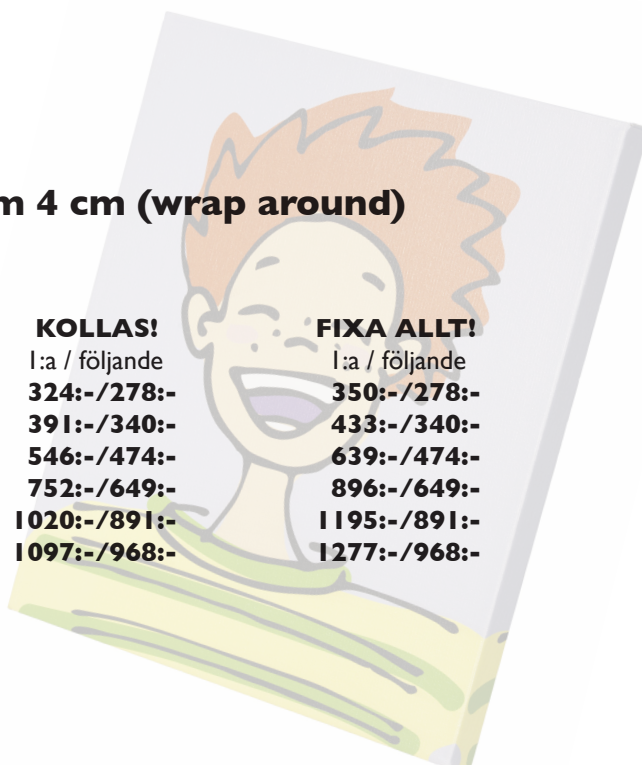

Printcanvas

Inkjetcanvas gjorda på Epson 9900 printer.

storlek

24x24 / 24x30

30x30 / 30x40

40x40 / 40x50

50x50 / 50x70

60x60 / 60x80

70x70 / 70x100

löp/cm (bredd 111 cm, min 100 cm)

Leveranstid: 3 arbetsdagar.

KAN SJÄLV!

första bilden

124:-

154:-

247:-

340:-

500:-

580:-

8.25/cm

KOLLAS!

1:a / följande

170:-/124:-

206:-/154:-

319:-/247:-

443:-/340:-

628:-/500:-

700:-/577:-

10:-/cm

FIXA ALLT!

1:a / följande

197:-/124:-

247:-/154:-

412:-/247:-

587:-/340:-

803:-/500:-

910:-/577:-

13:-/cm

Printcanvas, uppspänd på kilram 4 cm (wrap around)

Inkjetcanvas gjorda på Epson 9900 printer.

storlek

24x24 / 24x30

30x30 / 30x40

40x40 / 40x50

50x50 / 50x70

60x60 / 60x70

70x70 / 70x100

Leveranstid: 5 arbetsdagar.

KAN SJÄLV!

första bilden

278:-

340:-

474:-

649:-

891:-

968:-

KOLLAS!

1:a / följande

324:-/278:-

391:-/340:-

546:-/474:-

752:-/649:-

1020:-/891:-

1097:-/968:-

FIXA ALLT!

1:a / följande

350:-/278:-

433:-/340:-

639:-/474:-

896:-/649:-

1195:-/891:-

1277:-/968:-

Traditionell canvas

Bild på RA-4 papper monterad på canvasduk.

storlek

24x24 / 24x30

30x30 / 30x40

40x40 / 40x50

50x50 / 50x70

60x60 / 60x80

70x70 / 70x100

Leveranstid: 5 arbetsdagar.

KAN SJÄLV!

första bilden

515:-

597:-

742:-

865:-

1082:-

1082:-

KOLLAS!

1:a / följande

567:-/515:-

644:-/597:-

809:-/742:-

968:-/865:-

1210:-/1082:-

1210:-/1082:-

FIXA ALLT!

1:a / följande

587:-/515:-

690:-/597:-

912:-/742:-

1112:-/865:-

1385:-/1082:-

1385:-/1082:-